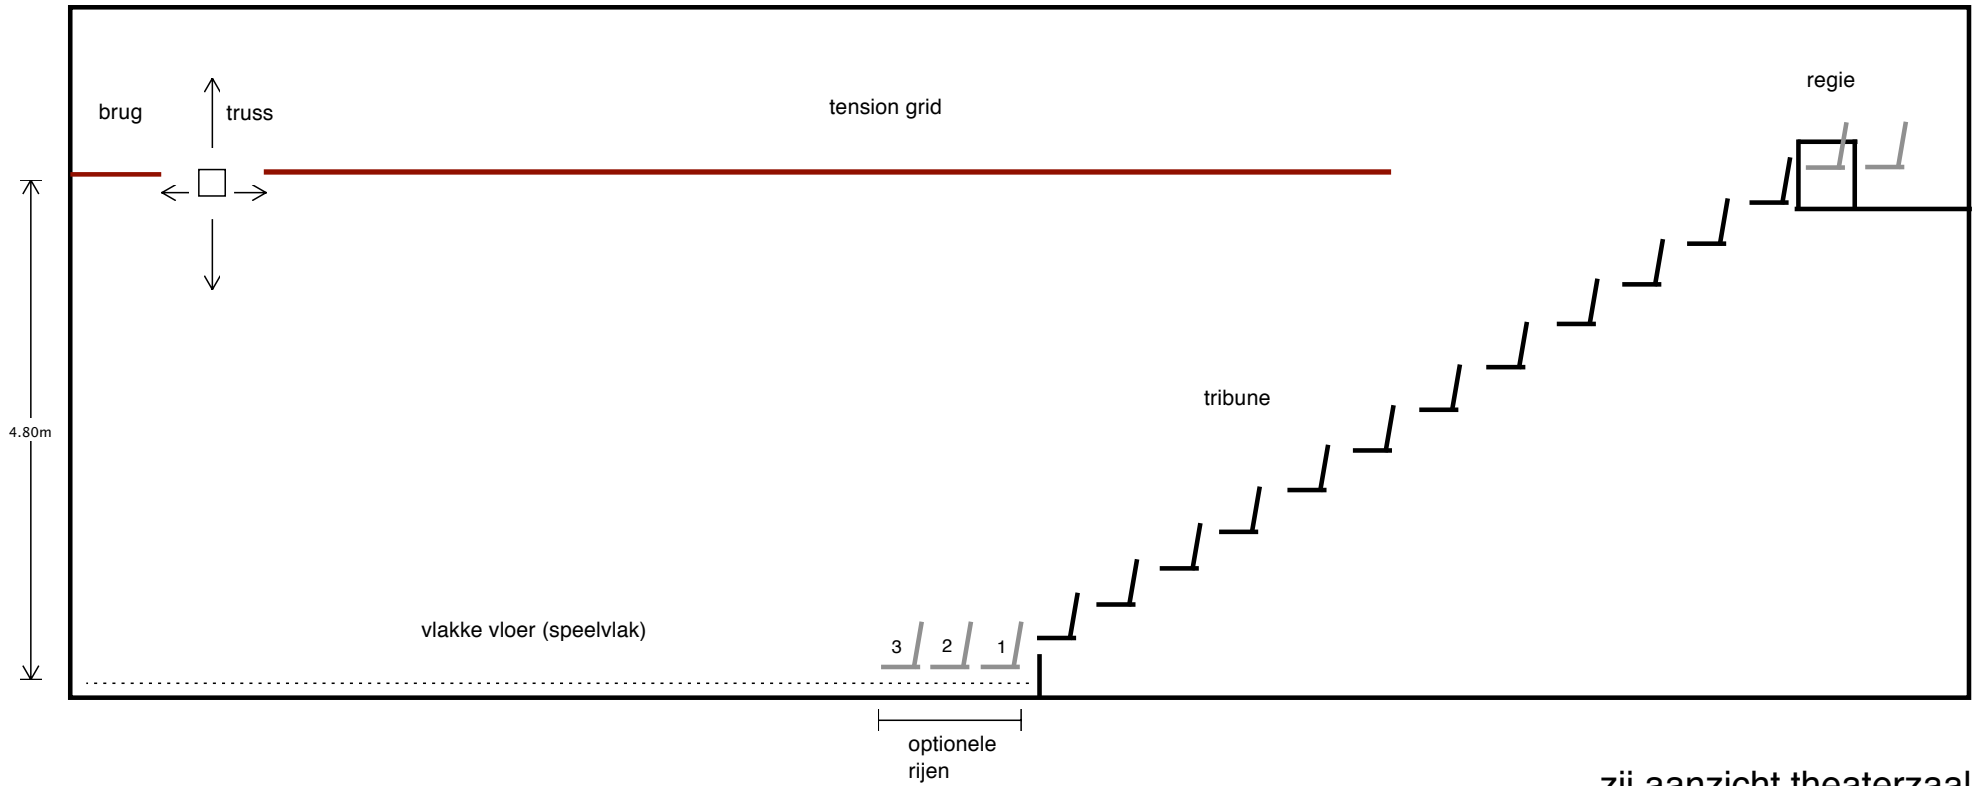

theaterzaal Theater De Lieve Vrouw

schaal 1:50

aan deze tekening kunnen geen rechten worden ontleend

theaterzaal Theater De Lieve Vrouw  
 schaal 1:50  
 aan deze tekening kunnen geen rechten worden ontleend

## zij aanzicht theaterzaal

theaterzaal Theater De Lieve Vrouw schaal 1:50  
aan deze tekening kunnen geen rechten worden ontleend