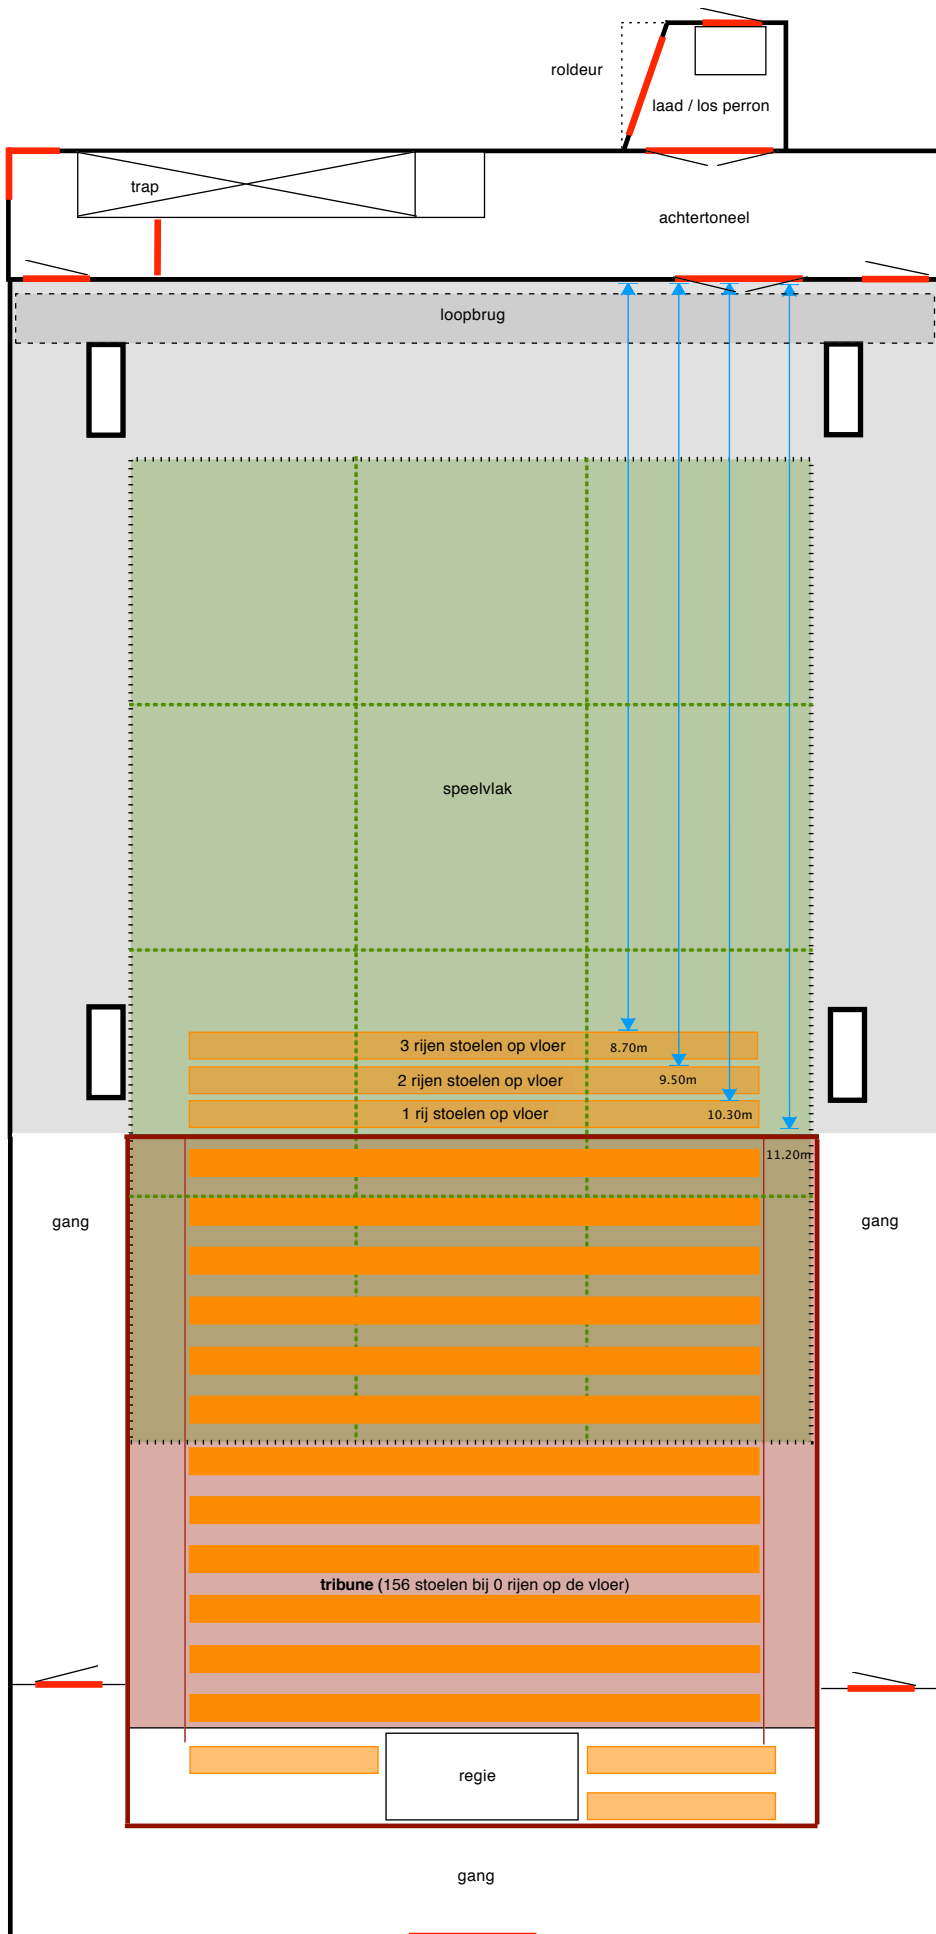

theaterzaal Theater De Lieve Vrouw

schaal 1:50

aan deze tekening kunnen geen rechten worden ontleend

theaterzaal Theater De Lieve Vrouw  
 schaal 1:50  
 aan deze tekening kunnen geen rechten worden ontleend

## zij aanzicht theaterzaal

theaterzaal Theater De Lieve Vrouw schaal 1:50  
aan deze tekening kunnen geen rechten worden ontleend